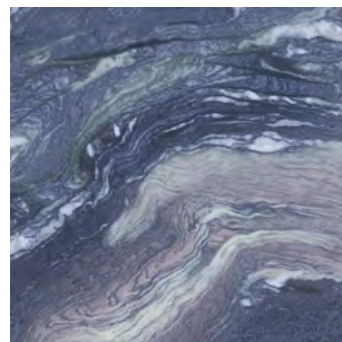

Finishes - Acabados

Polished