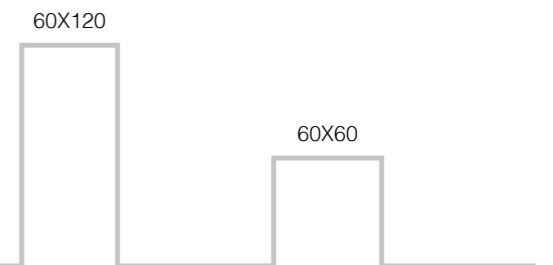

Coral

PORCELAIN

60x120	59,55 x 119,3 cm - 23.45"x46.97"	7 mm
Coral Blue Natural		G-1304
60x60	59,55 x 59,55 cm - 23.62"x23.62"	7 mm
Coral Blue Natural		G-1220

60x120	59,55 x 119,3 cm - 23.45"x46.97"	7 mm
Coral White Natural		G-1304
60x60	59,55 x 59,55 cm - 23.62"x23.62"	7 mm
Coral White Natural		G-1220

60x120	59,55 x 119,3 cm - 23.45"x46.97"	7 mm
Coral Beige Natural		G-1304
60x60	59,55 x 59,55 cm - 23.62"x23.62"	7 mm
Coral Beige Natural		G-1220

Finishes - Acabados

Decor

60x60	59,55 x 59,55 cm - 23.62"x23.62"	7 mm
Coral White Decor		G-1234

All sizes are rectified and without bevel edge finish.
Todos los formatos son rectificadas y no biseñados.
Tiles with random shade and aspect variation.
Producto con alta variación cromática y desentonificación en composiciones.

Mosaics	SIZE / Formato		Beige	Blue	White
			Natural	Natural	Natural
	29,75x29,75 cm	Mosaico 5x5	G-1576	G-1576	G-1576
	11.71"x11.71"				

Rodapie	SIZE / Formato		Beige	Blue	White
			Natural	Natural	Natural
	7,5x120	Rodapie	G-131	G-131	G-131
	7,5x60	Rodapie	G-79	G-79	G-79

Gradone	SIZE / Formato		Beige	Blue	White
			Natural	Natural	Natural
	30x120	Gradone	G-693	G-693	G-693
		Gradone Ángulo	G-749	G-749	G-749
	60x60	Gradone	G-543	G-543	G-543
		Gradone Ángulo	G-603	G-603	G-603

Peldaño	SIZE / Formato		Beige	Blue	White
			Natural	Natural	Natural
	30x120	Peldaño	G-323	G-323	G-323
		Peldaño Ángulo	G-337	G-337	G-337
	60x60	Peldaño	G-235	G-235	G-235
		Peldaño Ángulo	G-251	G-251	G-251

Packing List	Real Size cm	Real Size "	Box/ Pallet	Pzs/ Box	M2/ Pallet	M2/ Box	SQF/ Pallet	SQF/ Box	Kg/ Pallet	Kg/ Box	Kg/ Piece
60x120 (7mm)	59,55x119,3	23.44x49.97	30	2	42,626	1,421	458,825	15,294	780	25,234	12,437
60x60 (7mm)	59,55x59,55	23.44x23.44	30	5	53,193	1,773	572,570	19,086	950	30,898	6,129