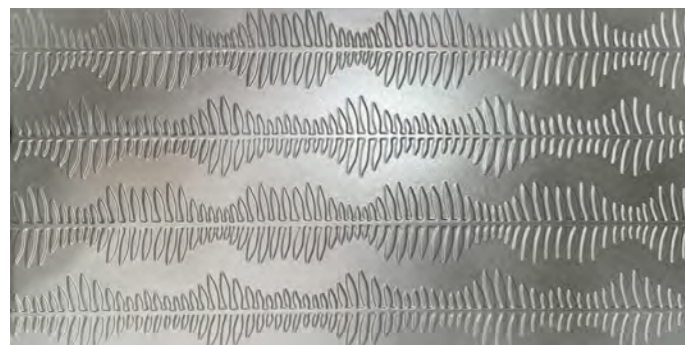

Green Stelo

50x100 49,75x99,55 cm - 19.69"x39.37" 10 mm
Tinte Green Stelo G-7230

All sizes are rectified and without bevel edge finish.
Todos los formatos son rectificadas y no biseladas.
Tiles with random shade and aspect variation.
Producto con alta variación cromática y destonificación en composiciones.

Mosaics 	SIZE / Formato		White
	29,75x29,75 cm 11.71"x 11.71"	Mosaico 5x5	Natural G-7572

Rodapie 	SIZE / Formato		White
	7,5x100	Rodapie	Natural G-6115
	7,5x50	Rodapie	G-6071

Gradone 	SIZE / Formato		White
	50x100	Gradone	Natural G-6667
		Gradone Ángulo	G-6735

Peldaño 	SIZE / Formato		White
	50x100	Peldaño	Natural G-6337
		Peldaño Ángulo	G-6375

Packing List	Real Size cm	Real Size "	Box/ Pallet	Pzs/ Box	M2/ Pallet	M2/ Box	SQF/ Pallet	SQF/ Box	Kg/ Pallet	Kg/ Box	Kg/ Piece
50x100 (10 mm)	49,75x99,55	19.69"x39.37"	27	3	40,116	1,486	431,810	15,993	941	34,102	11,269

Technical Data	DIN 51130	DIN 51097	DCOF ANSI A 326.3	PTV BS 7976	CLASE UNE 41901 EX
Natural	•	•	•	•	•

DIN 51130 - DIN 51097 - UNE-ENV 12633. - Test done in Tinte White Natural 50x100. Average DIN 51130 - DIN 51097 - UNE-ENV 12633 - Prueba realizada sobre el producto Tinte White Natural 50x100 test result value on August 2024. Consult specific product test result value before supplying. Valor de media a fecha de Agosto de 2024. Consultar valor de un producto específico antes del suministro.

Sizes

50X100