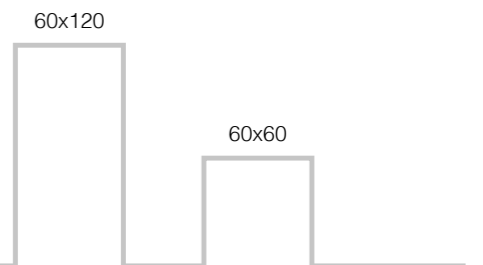

60x120	59,55x119,3 cm - 23.44"x46.97"	7 mm
Susi Green Lappato		G-1396
60x60	59,55x59,55 cm - 23.44"x23.44"	7 mm
Susi Green Lappato		G-1330

60x120	59,55x119,3 cm - 23.44"x46.97"	7 mm
Susi White Lappato		G-1396
60x60	59,55x59,55 cm - 23.44"x23.44"	7 mm
Susi White Lappato		G-1330

60x120	59,55x119,3 cm - 23.44"x46.97"	7 mm
Susi Grana Lappato		G-1396
60x60	59,55x59,55 cm - 23.44"x23.44"	7 mm
Susi Grana Lappato		G-1330

Finishes - Acabados
Lappato

All sizes are rectified and without bevel edge finish.
Todos los formatos son rectificadas y no biseladas.
Tiles with random shade and aspect variation.
Producto con alta variación cromática y destonificación en composiciones.

Mosaics	SIZE / Formato	Green	Grana	White
		Lappato	Lappato	Lappato
	29,75x29,75 cm 11.71"x 11.71"	Mosaico 5x5 G-1638	G-1638	G-1638

Rodapie	SIZE / Formato	Green	Grana	White
		Lappato	Lappato	Lappato
	7,5x120 7,5x60	Rodapie Rodapie	G-131 G-99	G-131 G-99

Gradone	SIZE / Formato	Green	Grana	White
		Lappato	Lappato	Lappato
	30x120	Gradone Gradone Ángulo	G-693 G-749	G-693 G-749
	60x60	Gradone Gradone Ángulo	G-585 G-633	G-585 G-633

Peldaño	SIZE / Formato	Green	Grana	White
		Lappato	Lappato	Lappato
	30x120	Peldaño Peldaño Ángulo	G-323 G-337	G-323 G-337
	60x60	Peldaño Peldaño Ángulo	G-265 G-281	G-265 G-265

Packing List	Real Size cm	Real Size "	Box/ Pallet	Pzs/ Box	M2/ Pallet	M2/ Box	SQF/ Pallet	SQF/ Box	Kg/ Pallet	Kg/ Box	Kg/ Piece
60x120 (7 mm)	59,55x119,3	23.44x46.97	30	2	42,63	1,42	458,83	15,29	780	25,234	12,437
60x60 (7 mm)	59,55x59,55	23.44x23.44	30	5	53,19	1,77	572,57	19,09	950	30,898	6,129