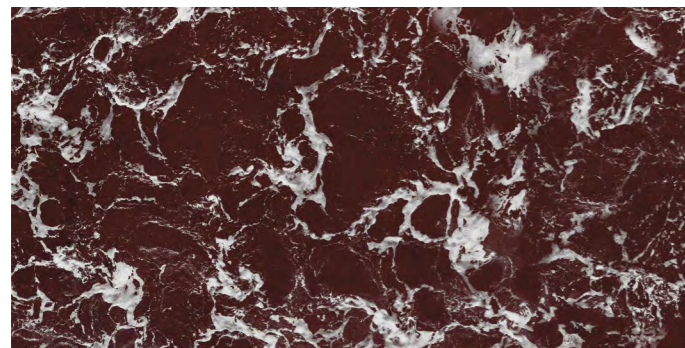

60x120	59,55x119,3 cm - 23.44"x46.97"	7 mm
Susi Green Lappato		G-1396
60x60	59,55x59,55 cm - 23.44"x23.44"	7 mm
Susi Green Lappato		G-1330

60x120	59,55x119,3 cm - 23.44"x46.97"	7 mm
Susi White Lappato		G-1396
60x60	59,55x59,55 cm - 23.44"x23.44"	7 mm
Susi White Lappato		G-1330

Grana

60x120	59,55x119,3 cm - 23.44"x46.97"	7 mm
Susi Grana Lappato		G-1396
60x60	59,55x59,55 cm - 23.44"x23.44"	7 mm
Susi Grana Lappato		G-1330

Finishes - Acabados
Lappato

All sizes are rectified and without bevel edge finish.
Todos los formatos son rectificadas y no biseladas.
Tiles with random shade and aspect variation.
Producto con alta variación cromática y destonificación en composiciones.

Mosaics	SIZE / Formato	Green	Grana	White
		Lappato	Lappato	Lappato
	29,75x29,75 cm 11.71"x 11.71"	Mosaico 5x5 G-1638	G-1638	G-1638

Rodapie	SIZE / Formato	Green	Grana	White
		Lappato	Lappato	Lappato
	7,5x120 7,5x60	Rodapie Rodapie	G-131 G-99	G-131 G-99

Gradone	SIZE / Formato	Green	Grana	White
		Lappato	Lappato	Lappato
	30x120	Gradone Gradone Ángulo	G-693 G-749	G-693 G-749
	60x60	Gradone Gradone Ángulo	G-585 G-633	G-585 G-633

Peldaño	SIZE / Formato	Green	Grana	White
		Lappato	Lappato	Lappato
	30x120	Peldaño Peldaño Ángulo	G-323 G-337	G-323 G-337
	60x60	Peldaño Peldaño Ángulo	G-265 G-281	G-265 G-265

Packing List	Real Size cm	Real Size "	Box/ Pallet	Pzs/ Box	M2/ Pallet	M2/ Box	SQF/ Pallet	SQF/ Box	Kg/ Pallet	Kg/ Box	Kg/ Piece
60x120 (7 mm)	59,55x119,3	23.44x46.97	30	2	42,63	1,42	458,83	15,29	780	25,234	12,437
60x60 (7 mm)	59,55x59,55	23.44x23.44	30	5	53,19	1,77	572,57	19,09	950	30,898	6,129