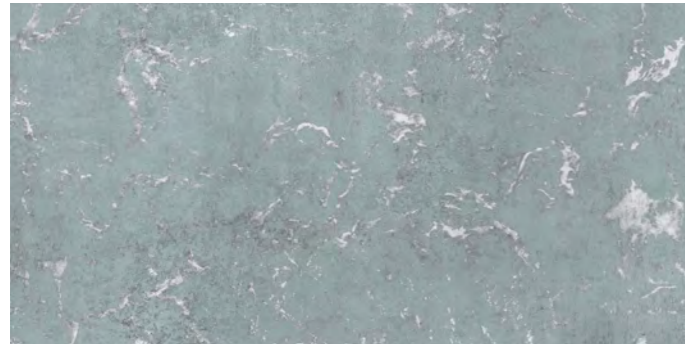

Green

60x120	59,55x119,3 cm - 23.44"x46.97"	7 mm
Susi Green Lappato		G-1396
60x60	59,55x59,55 cm - 23.44"x23.44"	7 mm
Susi Green Lappato		G-1330