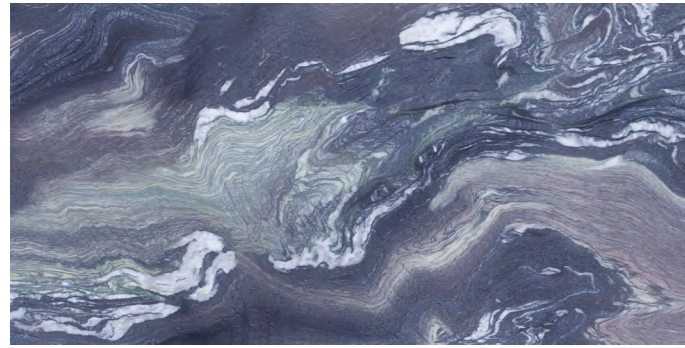

Una colección diseñada para capturar la atención y convertirse en el foco de atención de cualquier espacio, proporcionando una solución de diseño e inspiradora.

L U N A

Luna Beige Natural 60x120

Luna Multicolor & White Natural 60x120