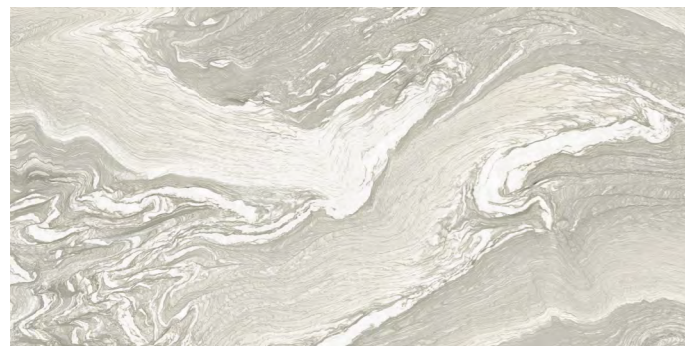

Beige

60x120	59,55x119,3 cm - 23.44"x46.97"	7 mm
Luna Beige Natural		G-1304

Mosaics	SIZE / Formato	Beige		Multicolor		White	
		Natural		Natural		Natural	
	29,75x29,75 cm 11.71"x 11.71"	Mosaico 5x5	G-1638	G-1638	G-1638	G-1638	G-1638

Rodapie	SIZE / Formato	Beige		Multicolor		White	
		Natural		Natural		Natural	
	7,5x120	Rodapie	G-131	G-131	G-131	G-131	G-131

Gradone	SIZE / Formato	Beige		Multicolor		White	
		Natural		Natural		Natural	
	30x120	Gradone Gradone Ángulo	G-693 G-749	G-693 G-749	G-693 G-749	G-693 G-749	G-693 G-749

Peldaño	SIZE / Formato	Beige		Multicolor		White	
		Natural		Natural		Natural	
	30x120	Peldaño Peldaño Ángulo	G-323 G-337	G-323 G-337	G-323 G-337	G-323 G-337	G-323 G-337

Packing List	Real Size cm	Real Size "	Box/ Pallet	Pzs/ Box	M2/ Pallet	M2/ Box	SQF/ Pallet	SQF/ Box	Kg/ Pallet	Kg/ Box	Kg/ Piece
60x120 (7 mm)	59,55x119,3	23.44x46.97	30	2	42,63	1,42	458,83	15,29	780	25,234	12,437

Technical Data	DIN	DIN	DCOF	PTV	CLASE
	51130	51097	ANSI A 326.3	BS 7976	UNE 41901 EX
Natural	R10	B	>0,42	>36	2
Polished	•	•	•	•	•

DIN 51130 - DIN 51097 - UNE-ENV 12633. - Test done in Luna Beige Natural 60x120. Average test result value on August 2024. Consult specific product test result value before supplying. Valor de media a fecha de Agosto de 2024. Consultar valor de un producto específico antes del suministro.