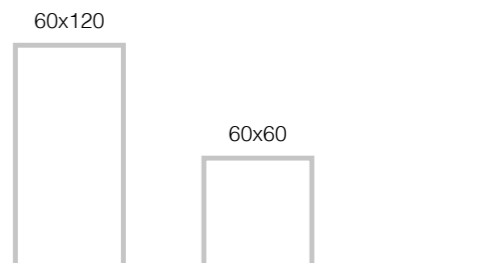

Erosion

60x120	59,55x119,3 cm - 23.44"x46.97"	7 mm
Erosion Graphite Lappato		G-1396
60x60	59,55x59,55 cm - 23.44"x23.44"	7 mm
Erosion Graphite Lappato		G-1330

60x120	59,55x119,3 cm - 23.44"x46.97"	7 mm
Erosion White Lappato		G-1396
60x60	59,55x59,55 cm - 23.44"x23.44"	7 mm
Erosion White Lappato		G-1330

60x120	59,55x119,3 cm - 23.44"x46.97"	7 mm
Erosion Blue Lappato		G-1396
60x60	59,55x59,55 cm - 23.44"x23.44"	7 mm
Erosion Blue Lappato		G-1330

Finishes - Acabados Lappato

All sizes are rectified and without bevel edge finish.
Todos los formatos son rectificadas y no biselados.
Tiles with random shade and aspect variation.
Producto con alta variación cromática y destonificación en composiciones.

Mosaics	SIZE / Formato	Blue	Graphite	White
		Lappato	Lappato	Lappato
	29,75x29,75 cm 11.71"x 11.71"	Mosaico 5x5 G-1638	G-1638	G-1638

Rodapie	SIZE / Formato	Blue	Graphite	White
		Lappato	Lappato	Lappato
	7,5x120	Rodapie G-131	G-131	G-131
	7,5x60	Rodapie G-99	G-99	G-99

Gradone	SIZE / Formato	Blue	Graphite	White
		Lappato	Lappato	Lappato
	30x120	Gradone G-693	G-693	G-693
		Gradone Ángulo G-749	G-749	G-749
	60x60	Gradone G-585	G-585	G-585
		Gradone Ángulo G-633	G-633	G-633

Peldaño	SIZE / Formato	Blue	Graphite	White
		Lappato	Lappato	Lappato
	30x120	Peldaño G-323	G-323	G-323
		Peldaño Ángulo G-337	G-337	G-337
	60x60	Peldaño G-265	G-265	G-265
		Peldaño Ángulo G-281	G-265	G-265

Packing List	Real Size cm	Real Size "	Box/ Pallet	Pzs/ Box	M2/ Pallet	M2/ Box	SQF/ Pallet	SQF/ Box	Kg/ Pallet	Kg/ Box	Kg/ Piece
60x120 (7 mm)	59,55x119,3	23.44x46.97	30	2	42,63	1,42	458,83	15,29	780	25,234	12,437
60x60 (7 mm)	59,55x59,55	23.44x23.44	30	5	53,19	1,77	572,57	19,09	950	30,898	6,129